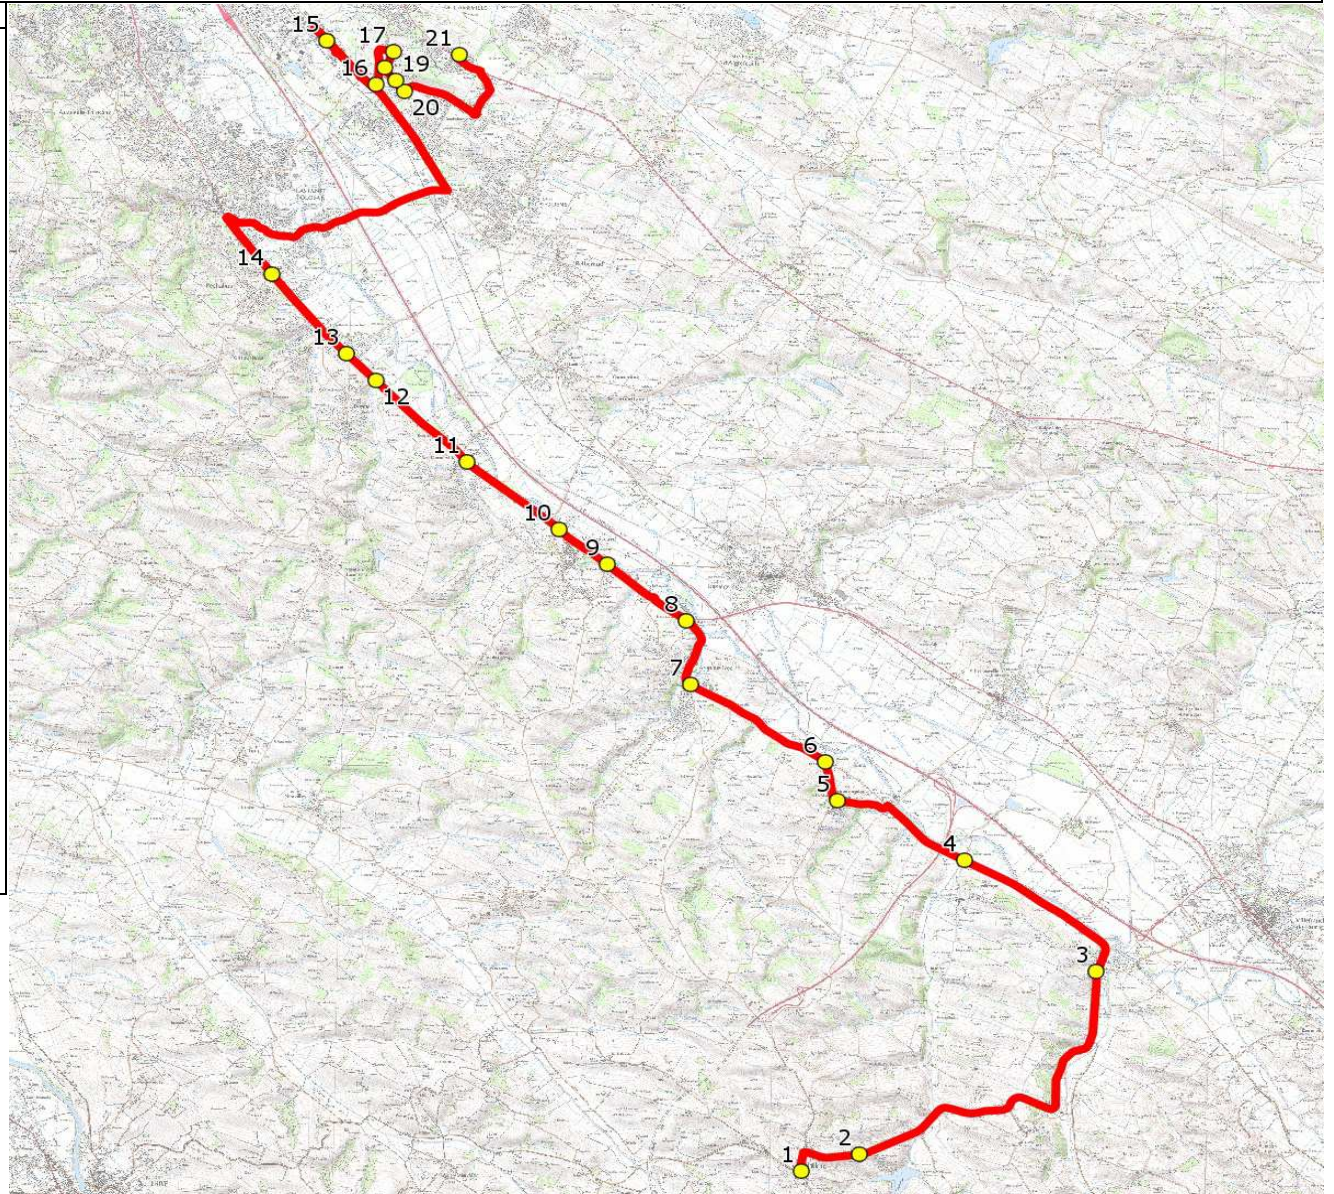

Mise à jour : 15/08/2018

Marché (année de notification-durée) : 2014-7

Nombre de places assises : 60 pl

Ligne : GARDOUCH-LYCEE ST ORENS DE GAMEVILLE

Transporteur : TRANSPORTS EN LAURAGAIS

Sous-traitant :

Ligne N° : S4017

Km en charge : 44 Km

Année : 2013

ITINERAIRE INDICATIF (ALLER)	LMMJV--
NAILLOUX	
1. Halle	06:44
2. ABCDn0808 Maison de Retraite	06:46
GARDOUCH	
3. Mairie	06:56
VIEILLEVIGNE	
4. ABCD 0916 Cimetière	07:01
MONTESQUIEU-LAURAGAIS	
5. RD11/Monument Morts/AB	07:04
6. ABCD 0887 En Serny	07:05
AYGUESVIVES	
7. ABCDn0676 Collège	07:10
8. ABCDn0594 Ticaille	07:12
MONTGISCARD	
9. Atribus Gendarmerie	07:14
10. ABCDn0092 Ecluse	07:16
DONNEVILLE	
11. RD813/Hôtel Enclos/ABCDn263	07:19
DEYME	
12. ABCDn0917 Violettes	07:23
POMPERTUZAT	
13. Av Lauragais/PCD Granaillet	07:24
PECHABOU	
14. ABCDn0266 Le Merlet	07:26
LABEGE	
15. Rte Baziège/Serrurerie/Ar	07:39
16. ABCDn0107 Avenue L. Couderc	07:41
17. Ch Canteloup/Ch Campels	07:44
18. Ch Campels n°1	07:45
19. Ch Tricou/Ch Fontaine Laurier	07:45
20. Av Brassens/Ch Tricou	07:46
SAINT-ORENS-DE-GAMEVILLE	
21. Lycée Pierre Paul Riquet	07:50