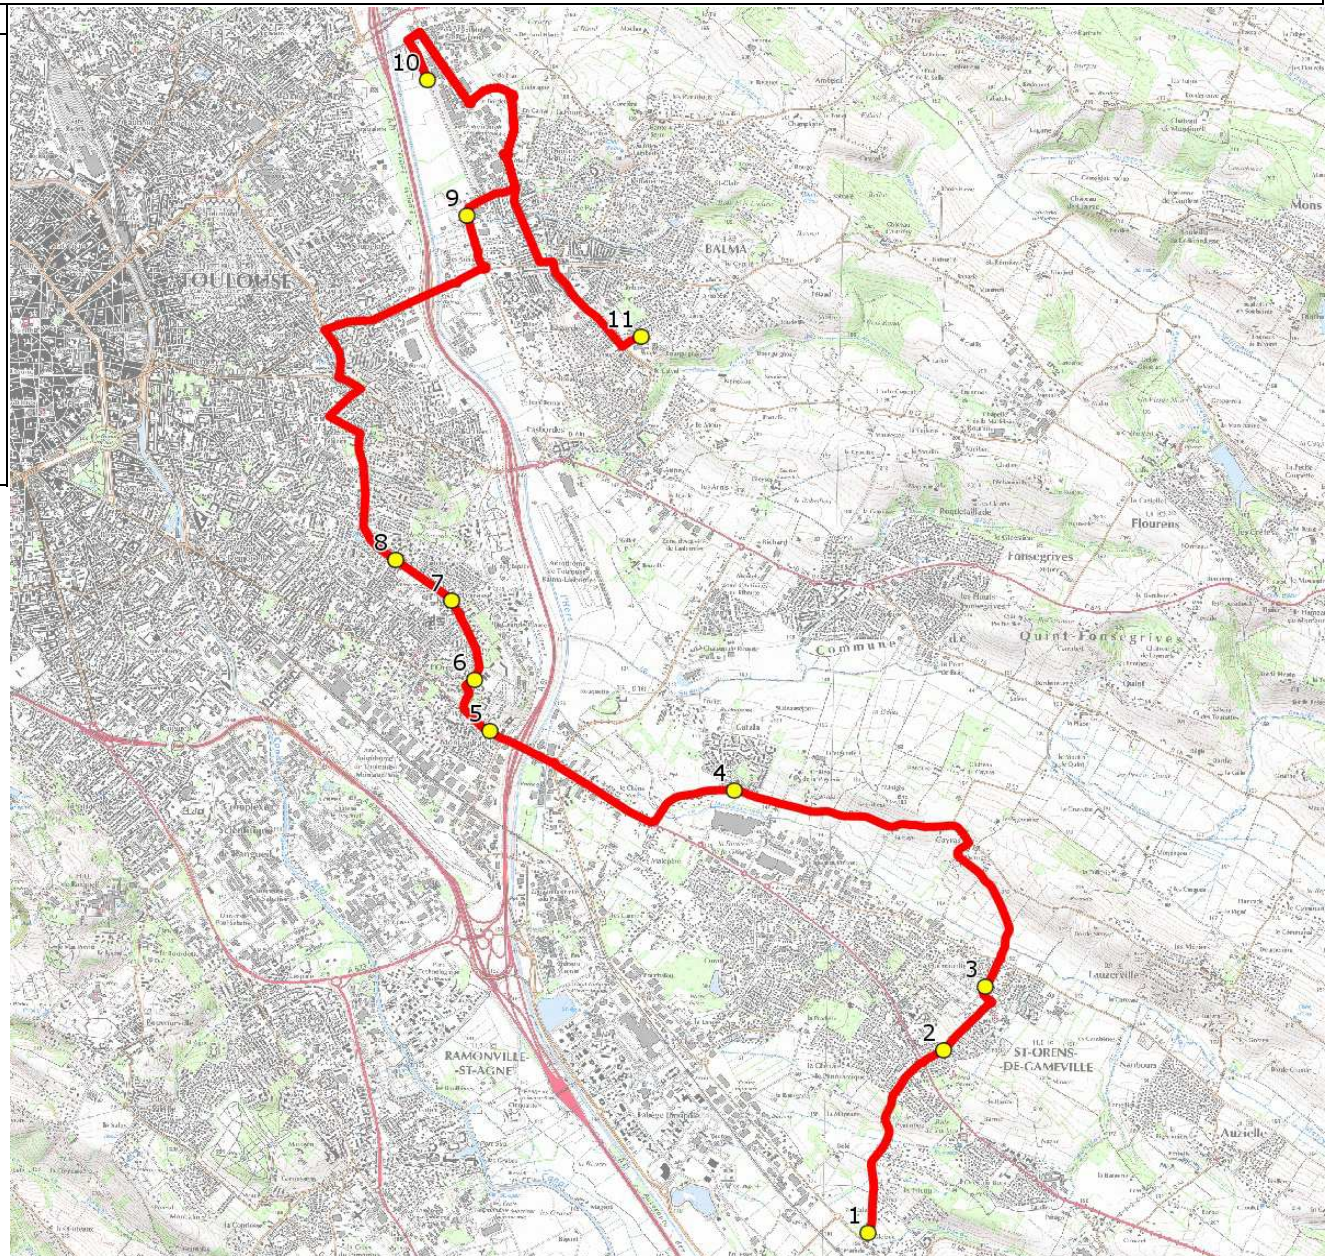

Mise à jour : 01/08/2017

Ligne : ESCALQUENS-SEGPA COLLEGE BALMA

Ligne N° : S4104

Marché (année de notification-durée) : 2017-4

Transporteur : TRANSPORTS EN LAURAGAIS - TEL

Km en charge : 22 Km

Nombre de places assises : 16 pl

Sous-traitant :

Année : 2016

ITINERAIRE INDICATIF (ALLER)	LMMJV--
LABEGE	
1. ABCDn0107 Avenue L. Couderc	07:06
SAINT-ORENS-DE-GAMEVILLE	
2. Av Labouilhe/AB Mûriers	07:07
3. Av Labouilhe/PI Labouilhe	07:08
4. Rte Cayras/Lot Catala	07:13
TOULOUSE	
5. Rte Revel/Ar Lafaurie	07:19
6. Ch Terrasse/Maison d'Enfants	07:23
7. Ch Terrasse/Ar Le Dormeur	07:26
8. Ch Terrasse/Ar Mont Ventoux	07:28
BALMA	
9. Ateliers Municipaux	07:45
10. Imp Carènes	07:50
11. Collège Jean Rostand	08:00

Mise à jour : 01/08/2017

Ligne : ESCALQUENS-SEGPA COLLEGE BALMA

Ligne N° : S4104

Marché (année de notification-durée) : 2017-4

Transporteur : TRANSPORTS EN LAURAGAIS - TEL

Km en charge : 23 Km

Nombre de places assises : 16 pl

Sous-traitant :

Année : 2016

ITINERAIRE INDICATIF (RETOUR)	LM-JV--	Merc
BALMA		
1. Collège Jean Rostand	17:10	13:10
2. Imp Carènes	17:20	13:20
3. Ateliers Municipaux	17:25	13:25
TOULOUSE		
4. Ch Terrasse/Ar Mont Ventoux	17:39	13:39
5. Ch Terrasse/Ar Le Dormeur	17:44	13:44
6. Ch Terrasse/Maison d'Enfants	17:47	13:47
7. Rte Revel/Ar Lafaurie	17:51	13:51
SAINT-ORENS-DE-GAMEVILLE		
8. Rte Cayras/Lot Catala	17:57	13:57
9. Av Labouilhe/PI Labouilhe	18:02	14:02
10. Av Labouilhe/AB Mûriers	18:03	14:03
LABEGE		
11. ABCDn0107 Avenue L. Couderc	18:04	14:04