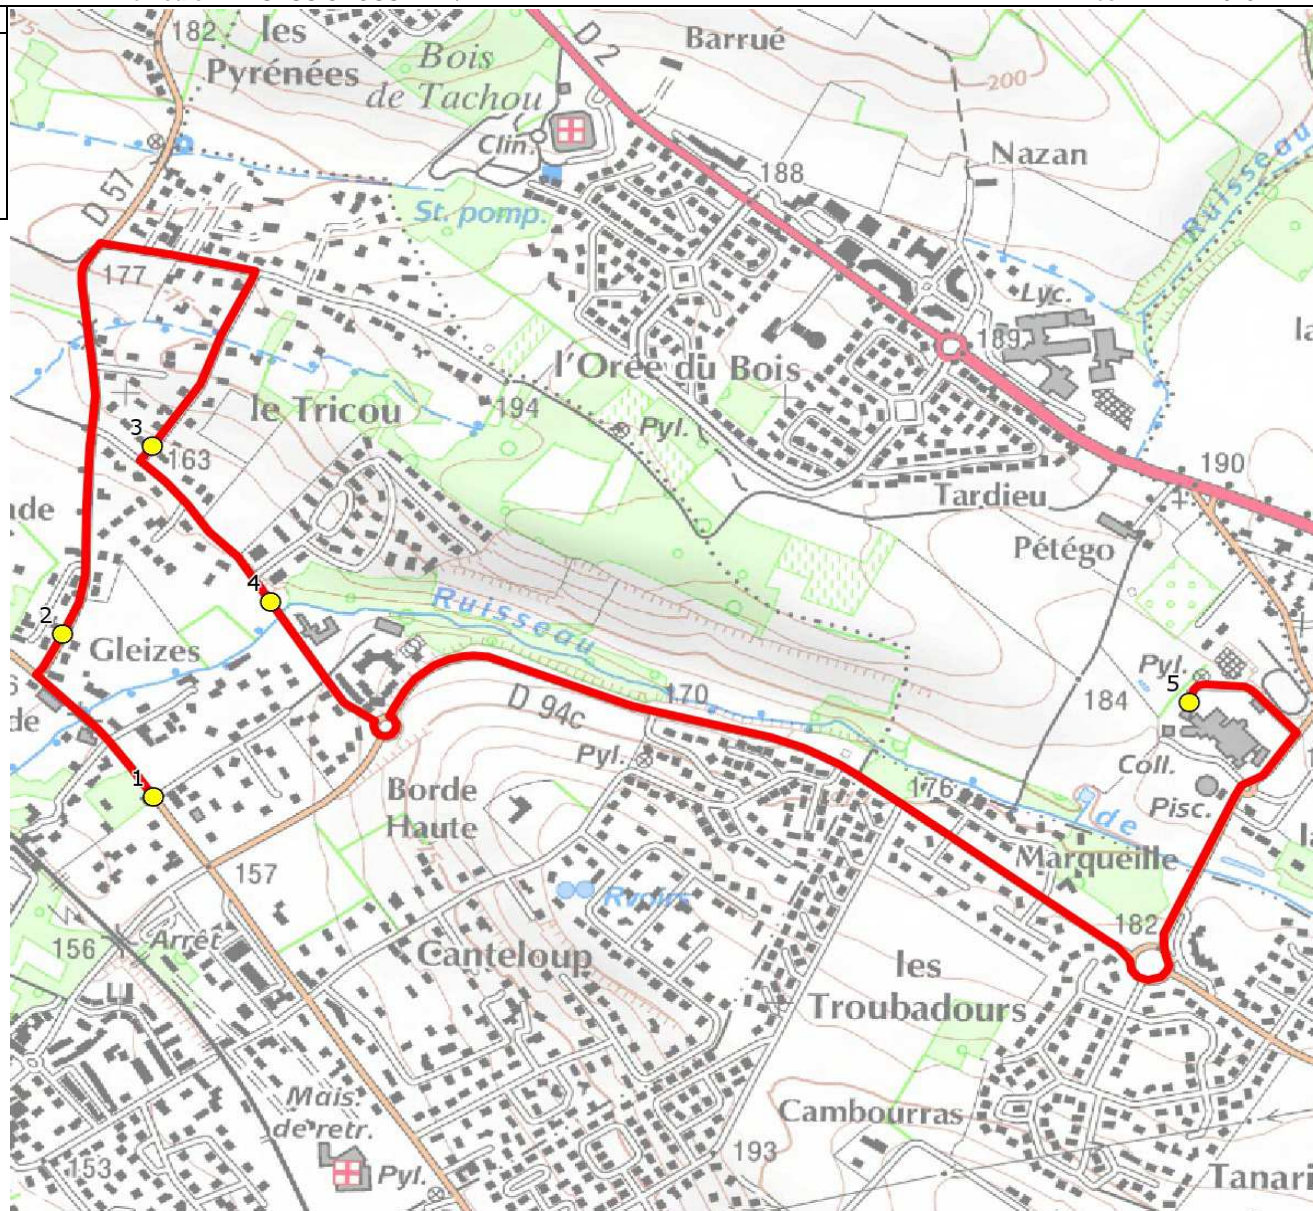

Mise à jour : 01/10/2015	Circuit : LABEGE-COL.PREVERT ST ORENS DE GAMEVILLE	Circuit N° : S4184
Marché (année de notification-durée) : 2014-7	Transporteur : TRANSPORTS EN LAURAGAIS - TEL	Km en charge : 5 Km
Nombre de places : 60 pl	Véhicule : IRISBUS CROSSWAY / -	Année : 2013

ITINERAIRE INDICATIF (ALLER)	LMMJV--
LABEGE	
1. RD16/AB Payssière	08:01
2. ABCDn0107 Avenue L. Couderc	08:04
3. Ch Campels n°1	08:08
4. Ch Tricou/AB Fontaine du Laurier	08:10
SAINT-ORENS-DE-GAMEVILLE	
5. Collège Jacques Prévert	08:20

	Mise à jour : 01/10/2015	Circuit : LABEGE-COL.PREVERT ST ORENS DE GAMEVILLE	Circuit N° : S4184
	Marché (année de notification-durée) : 2014-7	Transporteur : TRANSPORTS EN LAURAGAIS - TEL	Km en charge : 5 Km
	Nombre de places : 60 pl	Véhicule : IRISBUS CROSSWAY / -	Année : 2013
ITINERAIRE INDICATIF (RETOUR)	LM-JV--	Merc	
SAINT-ORENS-DE-GAMEVILLE			
1. Collège Jacques Prévert	17:10	13:35	
LABEGE			
2. RD16/AB Payssière	17:17	13:42	
3. ABCDn0107 Avenue L. Couderc	17:20	13:45	
4. Ch Campels n°1	17:24	13:49	
5. Ch Tricou/AB Fontaine du Laurier	17:26	13:51	