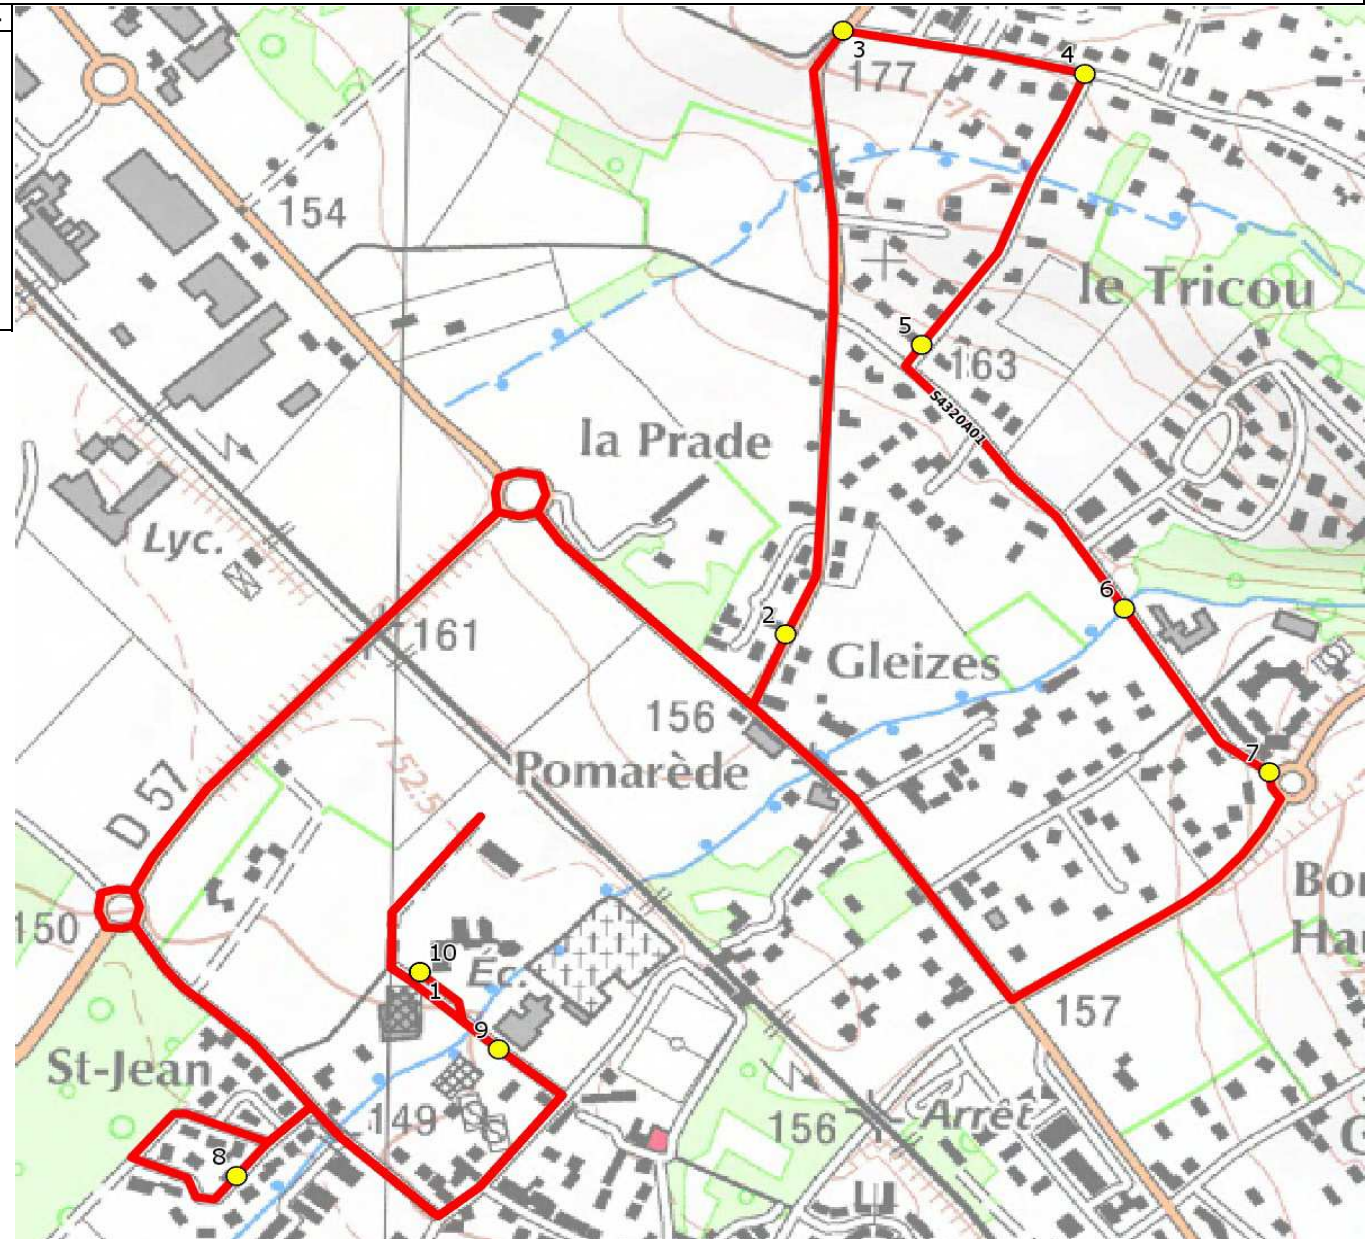

Mise à jour : 01/08/2014

Circuit : LABEGE-ECOLES LABEGE

Circuit N° : S4320 / S4320

Marché (année de notification-durée) : 2014-7

Transporteur : TRANSPORTS EN LAURAGAIS (TEL)

Km en charge : 8 Km

Nombre de places : 60 pl

Véhicule : IRISBUS CROSSWAY / -

Année : 2013

ITINERAIRE INDICATIF (ALLER)	LMMJV--
LABEGE	
1. Ecole Maternelle	08:28 (1)
2. ABCDn0107 Avenue L. Couderc	08:34
3. Av Couder/ChCanteloup/ABCanteloup	08:36
4. Ch Canteloup/Ch Campels	08:37
5. Ch Campels n°1	08:38
6. Ch Tricou/AB Fontaine du Laurier	08:39
7. Ch Tricou/Av Brassens/ABCD 1031	08:40
8. R Ménestrels/Lot Bouisset/AB	08:47
9. Ecole Elémentaire Riquet	08:50
10. Ecole Maternelle	08:50

# DIRECTION DES TRANSPORTS

<b>Mise à jour :</b> 01/08/2014	<b>Circuit :</b> LABEGE-ECOLES LABEGE	<b>Circuit N° :</b> S4320 / S4320
<b>Marché (année de notification-durée) :</b> 2014-7	<b>Transporteur :</b> TRANSPORTS EN LAURAGAIS (TEL)	<b>Km en charge :</b> 8 Km
<b>Nombre de places :</b> 60 pl	<b>Véhicule :</b> IRISBUS CROSSWAY / -	<b>Année :</b> 2013

ITINERAIRE INDICATIF (RETOUR)	LM-JV--	Merc
LABEGE		
1. Ecole Maternelle	17:10	12:10
2. Ecole Elémentaire Riquet	17:10	12:10
3. R Ménestrels/Lot Bouisset/AB	17:13	12:13
4. Av Couder/ChCanteloup/ABCanteloup	17:19	12:19
5. Ch Canteloup/Ch Campels	17:20	12:20
6. Ch Campels n°1	17:21	12:21
7. Ch Tricou/AB Fontaine du Laurier	17:23	12:23
8. Ch Tricou/Av Brassens/ABCD 1031	17:24	12:24
9. Ecole Maternelle	17:32	12:32