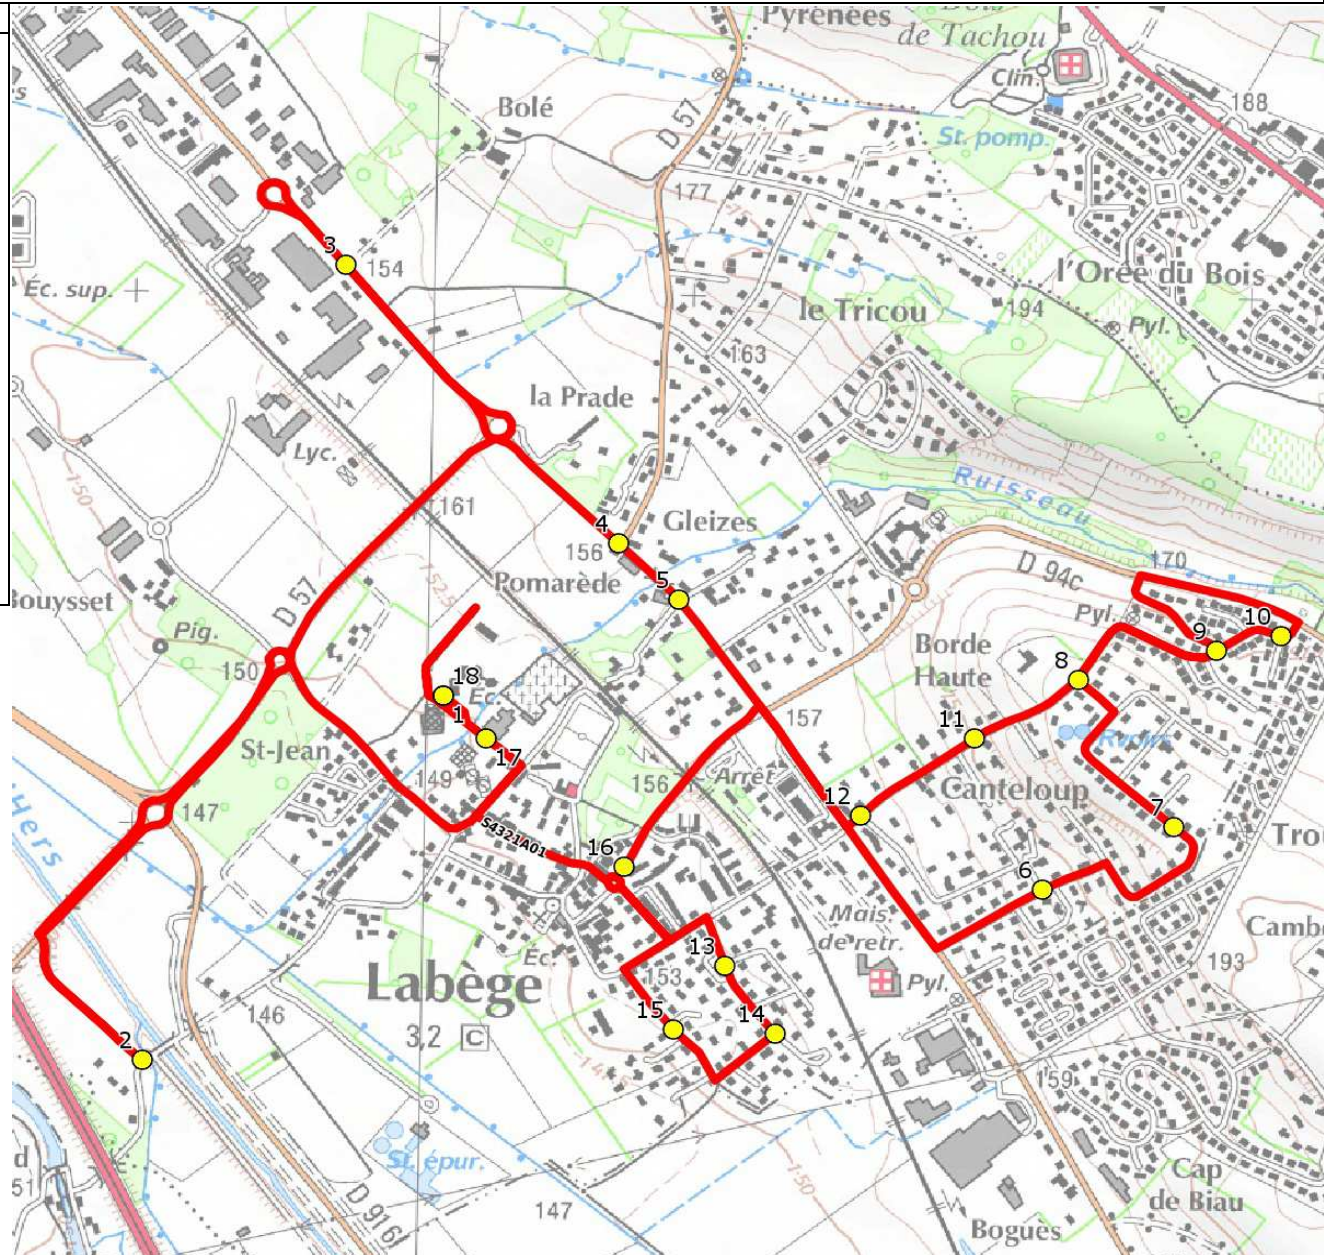

Mise à jour : 01/08/2017	Ligne : LABEGE-ECOLES LABEGE	Ligne N° : S4321
Marché (année de notification-durée) : 2017-4	Transporteur : TRANSPORTS EN LAURAGAIS - TEL	Km en charge : 12 Km
Nombre de places assises : 43 pl	Sous-traitant :	Année : 2015

ITINERAIRE INDICATIF (ALLER)	LMMJV--
LABEGE	
1. Ecole Maternelle	08:10 (1)
2. Imp Riquet	08:16
3. Rte Baziège/Bolé	08:23
4. RD16/Av Couder/Ar Beauséjour	08:26
5. RD16/Imp Beauséjour	08:27
6. AI Chantecaille/Imp Ormeaux/AB	08:30
7. AI Chantecaille n°8/Bois Joli	08:31
8. AI Chantecaille/Ch Font. St Sernin/AB	08:32
9. ABCDn1333 Parc de Labège	08:33
10. Ch Fontaine St Sernin/Ch Plaine	08:34
11. Ch Fontaine St Sernin n°17	08:36
12. Ch Fontaine St Sernin/Ch Romains	08:38
13. ABCDn0396 Allée Saint Paul	08:45
14. AI St Paul/R Floréal	08:46
15. R Pyrénées/Jardins du Château/AB	08:47
16. Rd-pt Occitanie/AB Occitanie	08:48
17. Ecole Élémentaire Riquet	08:50
18. Ecole Maternelle	08:50

Renvoi/Nota :

1 : Accompagnatrice